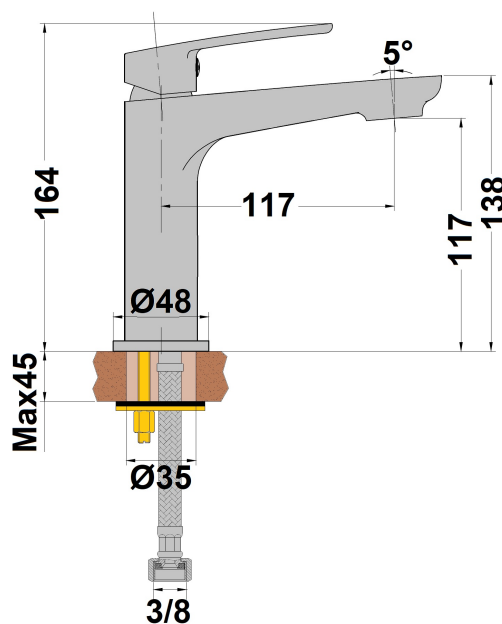

MITIGEUR LAVABO RUBY NOIR

Ref : **15NM211**

Collection : **Ruby Black**
Aucun ECAU

Finition : **Epoxy noir mat**
Débit : **12.0 l/min**

Caractéristiques techniques :

Hauteur totale : 164 mm
Hauteur sous bec : 117 mm
Saillie du bec : 117 mm
Ø de perçage : 35 mm
Vidage clic-clac inclus