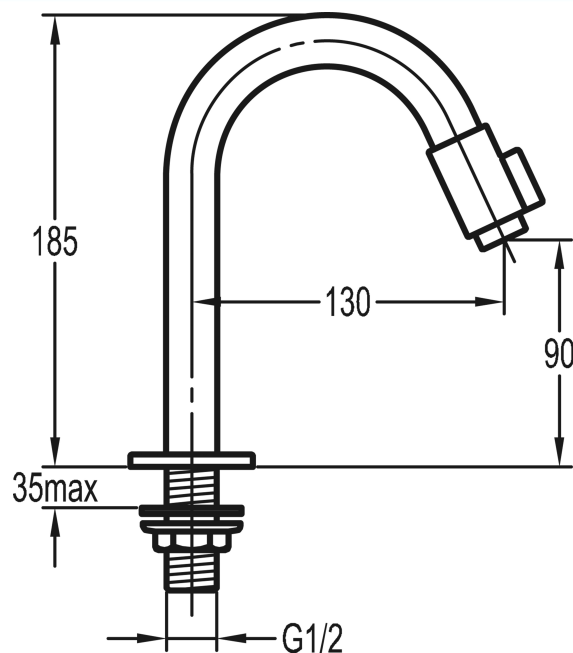

**ROBINET SIMPLE LAVE-MAINS TYPE BAR**

Ref : **16000FL** | 90.00 € PPHT

**Aucun ECAU**

Finition : **Chrome**

Débit : **9.0** l/min

Caractéristiques techniques :

- Hauteur totale : 185 mm
- Hauteur sous bec : 90 mm
- Saillie du bec : 130 mm
- Alimentation M 1/2"
- Ø de perçage : 35 mm
- Livré sans vidage
- Livré sans flexible